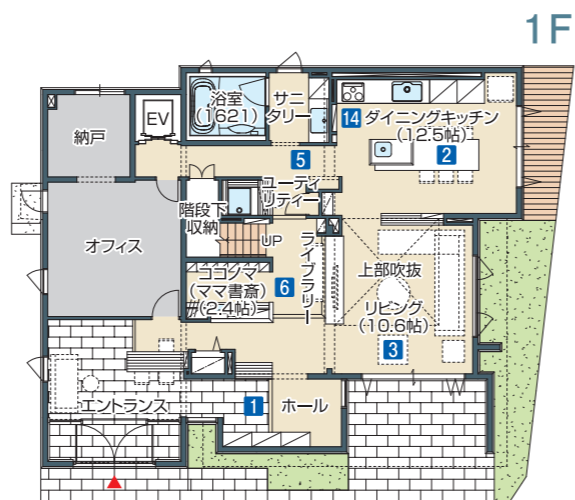

14 リビング・ダイニングキッチン

家族を繋ぐ新発想空間「ココノマ」。家族で家事をシェアする「共家事 ーともかじー」。暮らしを楽しむアイデアは、共働き夫婦の生活をより豊かに、より快適にしてくれます。

### 働く奥様目線のアイデア充実パブリック空間 1F

大きな吹抜けから上部へ視線の広がるリビングを中心に、パルコンの強固な構造体だからこそ叶う、仕切りの少ない大空間をご覧いただけます。また、働く奥様の意見を取り入れた「ココノマ」ママ書斎は、女性に嬉しいアイデア充実の空間です。共働き夫婦のための生活提案が詰まったフロアです。

### 家族を繋ぐ生活提案満載のプライベート空間 2F

個々(ココ)に愉しめる場所であり、家族の繋がりを感じられる「ココノマ」空間を随所に展示。リビングと繋がる吹抜けに面したキッズカウンターは読書や趣味を愉しめる憩いの場所。主寝室にはネコちゃん専用の空間を設け、ペット共生のアイデアをご提案。さらに、テクニカルルームではパルコンの性能をご確認ください。

### 女性が住みたいアイテムいっぱい賃貸空間 3F

賃貸住戸は女性の1人住みを想定した1LDKの構成で、玄関のニッチを始め、収納やドレッシングスペース、アクセントウォール等、女性が暮らしていて嬉しくなるアイテムを多数展示しています。また、浴室TVやスマートフォンを利用した設備システム等、ハイグレードな仕様もご覧いただけます。

- 建築面積 129.54㎡ (39.18坪)
- 1階床面積 120.76㎡ (36.52坪)
- 2階床面積 117.01㎡ (35.39坪)
- 3階床面積 49.64㎡ (15.01坪)
- 延床面積 287.41㎡ (86.92坪)