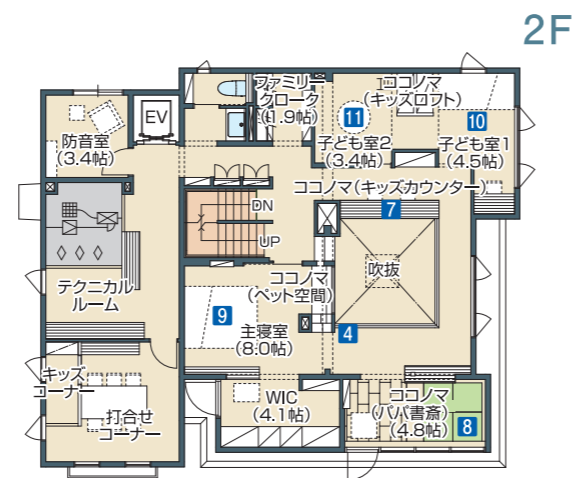

14 リビング・ダイニングキッチン

家族を繋ぐ新発想空間「ココノマ」。家族で家事をシェアする「共家事 ーともかじー」。暮らしを楽しむアイデアは、共働き夫婦の生活をより豊かに、より快適にしてくれます。

### 働く奥様目線のアイデア充実パブリック空間 1F

大きな吹抜けから上部へ視線の広がるリビングを中心に、パルコンの強固な構造体だからこそ叶う、仕切りの少ない大空間をご覧いただけます。また、働く奥様の意見を取り入れた「ココノマ」ママ書斎は、女性に嬉しいアイデア充実の空間です。共働き夫婦のための生活提案が詰まったフロアです。

### 家族を繋ぐ生活提案満載のプライベート空間 2F

個々(ココ)に愉しめる場所であり、家族の繋がりを感じられる「ココノマ」空間を随所に展示。リビングと繋がる吹抜けに面したキッズカウンターは読書や趣味を愉しめる憩いの場所。主寝室にはネコちゃん専用の空間を設け、ペット共生のアイデアをご提案。さらに、テクニカルルームではパルコンの性能をご確認ください。

### 女性が住みたいアイテムいっぱい賃貸空間 3F

賃貸住戸は女性の1人住みを想定した1LDKの構成で、玄関のニッチを始め、収納やドレッシングスペース、アクセントウォール等、女性が暮らしていて嬉しくなるアイテムを多数展示しています。また、浴室TVやスマートフォンを利用した設備システム等、ハイグレードな仕様もご覧いただけます。

- 建築面積 129.54㎡ (39.18坪)
- 1階床面積 120.76㎡ (36.52坪)
- 2階床面積 117.01㎡ (35.39坪)
- 3階床面積 49.64㎡ (15.01坪)
- 延床面積 287.41㎡ (86.92坪)