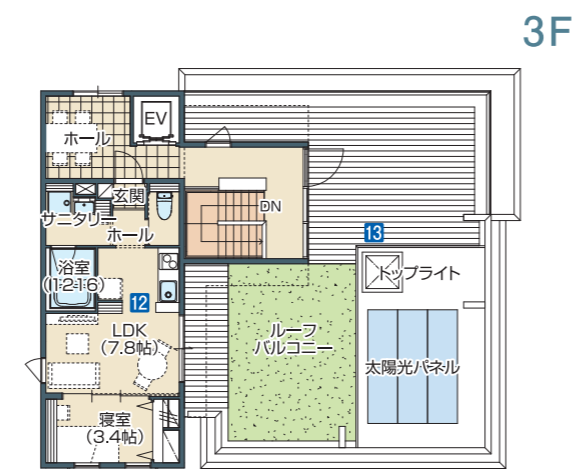

14 リビング・ダイニングキッチン

家族を繋ぐ新発想空間「ココノマ」。家族で家事をシェアする「共家事 ーともかじー」。暮らしを楽しむアイデアは、共働き夫婦の生活をより豊かに、より快適にしてくれます。

### 働く奥様目線のアイデア充実パブリック空間 1F

大きな吹抜けから上部へ視線の広がるリビングを中心に、パルコンの強固な構造体だからこそ叶う、仕切りの少ない大空間をご覧いただけます。また、働く奥様の意見を取り入れた「ココノマ」ママ書斎は、女性に嬉しいアイデア充実の空間です。共働き夫婦のための生活提案が詰まったフロアです。

### 家族を繋ぐ生活提案満載のプライベート空間 2F

個々(ココ)に愉しめる場所であり、家族の繋がりを感じられる「ココノマ」空間を随所に展示。リビングと繋がる吹抜けに面したキッズカウンターは読書や趣味を愉しめる憩いの場所。主寝室にはネコちゃん専用の空間を設け、ペット共生のアイデアをご提案。さらに、テクニカルルームではパルコンの性能をご確認ください。

### 女性が住みたいアイテムいっぱい賃貸空間 3F

賃貸住戸は女性の1人住みを想定した1LDKの構成で、玄関のニッチを始め、収納やドレッシングスペース、アクセントウォール等、女性が暮らしていて嬉しくなるアイテムを多数展示しています。また、浴室TVやスマートフォンを利用した設備システム等、ハイグレードな仕様もご覧いただけます。

- 建築面積 129.54㎡ (39.18坪)
- 1階床面積 120.76㎡ (36.52坪)
- 2階床面積 117.01㎡ (35.39坪)
- 3階床面積 49.64㎡ (15.01坪)
- 延床面積 287.41㎡ (86.92坪)