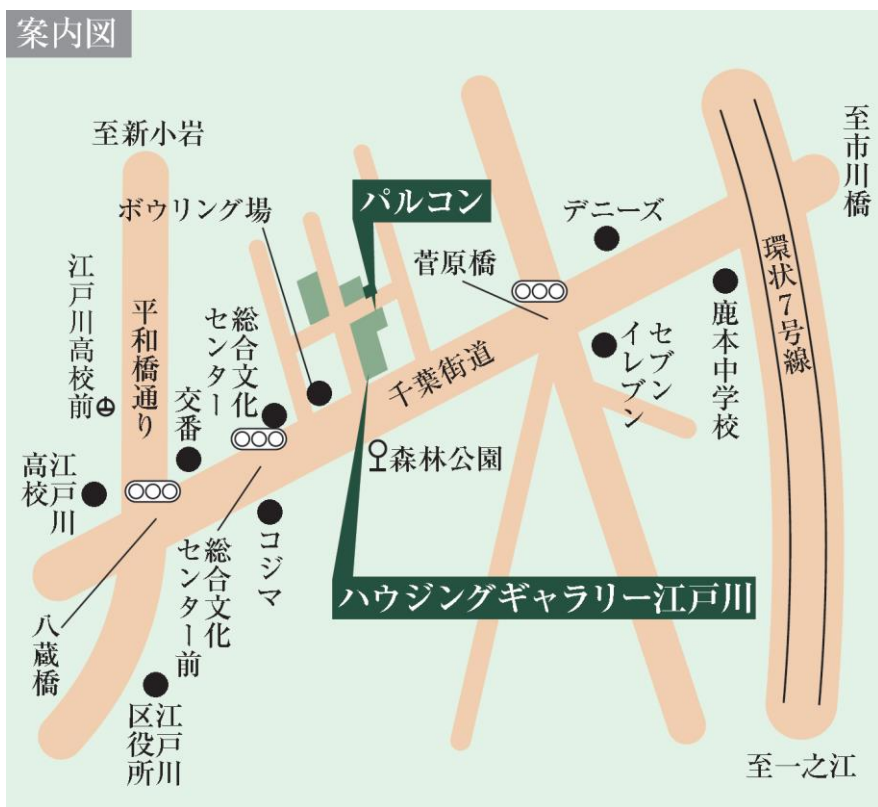

江戸川展示場 (東京都江戸川区)

案内図

■所在地

〒132-0021

東京都江戸川区中央4-21 ハウジングギャラリー江戸川内

TEL 03-5661-2051

■交通

JR「新小岩駅」南口「葛西駅前行」「西葛西駅前行」「江戸川高校前」下車徒歩3分
JR「小岩駅」南口4番乗場「両国駅行」「小松川警察署行」「森林公園前」下車