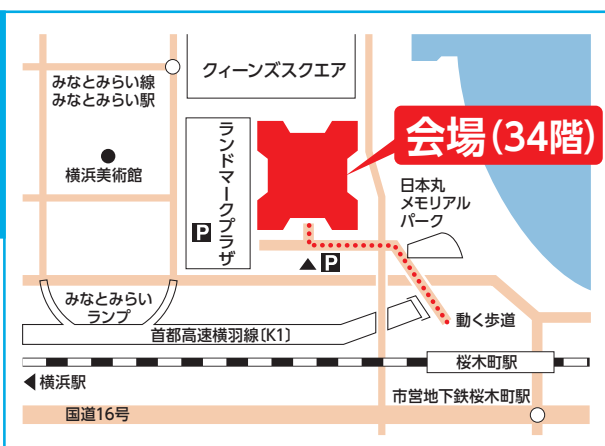

■各種イベントスケジュール を入れてください。

	時間	10月13日(金) 14日(土) / 2日間共通	
午前の部	10:30~11:30	<input type="checkbox"/> 『防災・減災を知る!』災害対策セミナー	定員 30名様
	11:30~12:00	<input type="checkbox"/> ショールーム見学ツアー	
午後の部	14:00~14:50	<input type="checkbox"/> 公的助成金を活用した『賢いリフォーム術!!』	定員 30名様
	14:50~15:20	<input type="checkbox"/> ショールーム見学ツアー	

※個別のショールーム見学は随時受付しております。当日、お気軽にお申し出ください。

■個別相談

ご相談内容

希望する  希望しない

**TOTO**  
横浜ランドマークショールーム  
(横浜ランドマークタワー34階)

- 住所 / 横浜市西区みなとみらい2-2-1-1
- 交通  
桜木町駅(JR・市営地下鉄)から動く歩道で徒歩約10分  
みなとみらい駅(みなとみらい線)から徒歩約10分

大成建設グループのハウスメーカー  
**大成建設ハウジング 横浜支店**