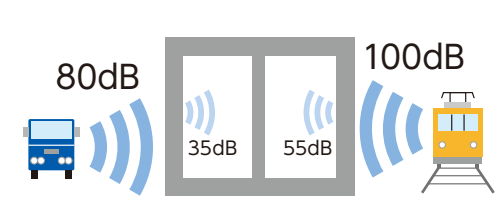

遮音性 騒音に強い

上下階の生活音や外部の騒音を抑制！

新幹線の高架から30mの距離での建て替えで音や揺れが相当小さく感じると評価をいただいたパルコン。