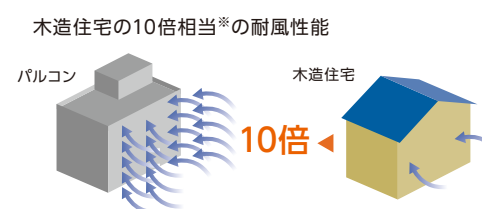

耐風性 風雨に強い

風速60m/秒の風圧にも耐え抜く！

瞬間最大風速60m/秒以上の突風にも耐えたパルコン。