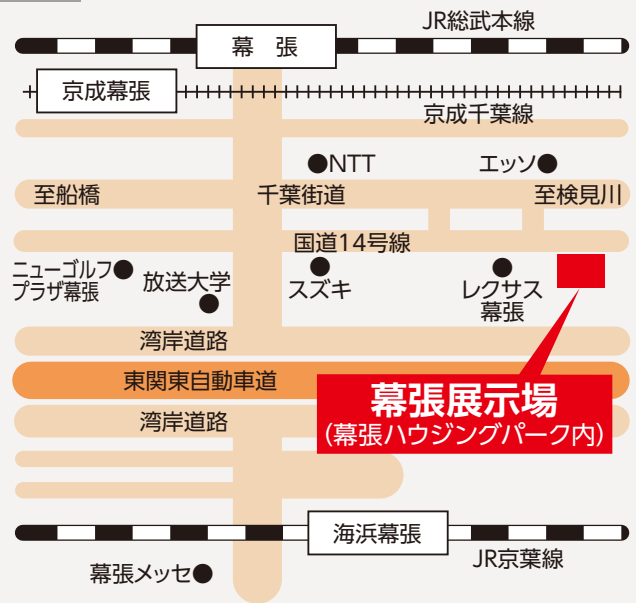

大成建設グループのハウスメーカー

大成建設ハウジング

TAISEI

For a Lively World

1階 リフォーム店舗とコンパクトな賃貸提案のフロア

店舗を想定した室内では、実際にリフォームのご相談やご提案を行っております。また、賃貸空間ではコンパクトな空間を有効に活用するアイデアをご確認いただけます。

2階 生活を豊かにする空間提案と生活提案のフロア

バーを併設したリビングに加え、上質感だけでなく、利便性を備えたダイニングキッチンや奥様目線の癒し空間・収納空間などをご覧ください。

3階 オトコの夢が詰まった贅沢な生活空間

ご主人の書斎をイメージしたプレジデントルームと併設したゴルフ練習スペースの他、パルコンの躯体性能を活かしたシアターバスルームをご覧ください。

リニューアル前の幕張展示場。パルコンの堅牢な躯体を活かし外装を変更することで、新築のように生まれ変わりました。

案内図

〒262-0032

千葉県千葉市花見川区幕張町5-417-7 幕張ハウジングパーク内

TEL 043-274-9281 FAX 043-274-9280