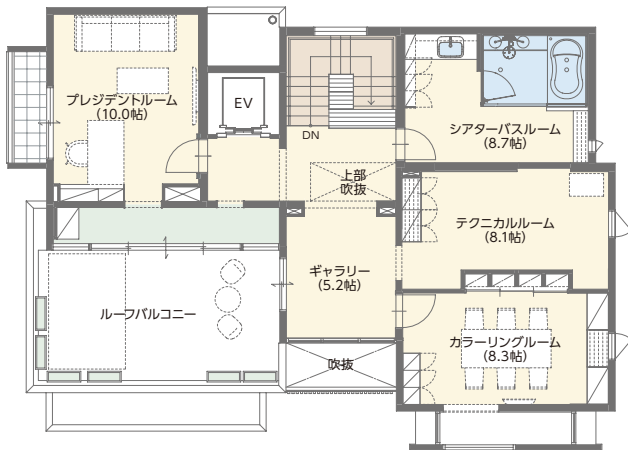

大成建設グループのハウスメーカー

大成建設ハウジング

TAISEI

For a Lively World

1階 リフォーム店舗とコンパクトな賃貸提案のフロア

店舗を想定した室内では、実際にリフォームのご相談やご提案を行っております。また、賃貸空間ではコンパクトな空間を有効に活用するアイデアをご確認いただけます。

2階 生活を豊かにする空間提案と生活提案のフロア

バーを併設したリビングに加え、上質感だけでなく、利便性を備えたダイニングキッチンや奥様目線の癒し空間・収納空間などをご覧ください。

3階 オトコの夢が詰まった贅沢な生活空間

ご主人の書斎をイメージしたプレジデントルームと併設したゴルフ練習スペースの他、パルコンの躯体性能を活かしたシアターバスルームをご覧ください。

リニューアル前の幕張展示場。パルコンの堅牢な躯体を活かし外装を変更することで、新築のように生まれ変わりました。

案内図

〒262-0032

千葉県千葉市花見川区幕張町5-417-7 幕張ハウジングパーク内

TEL 043-274-9281 FAX 043-274-9280