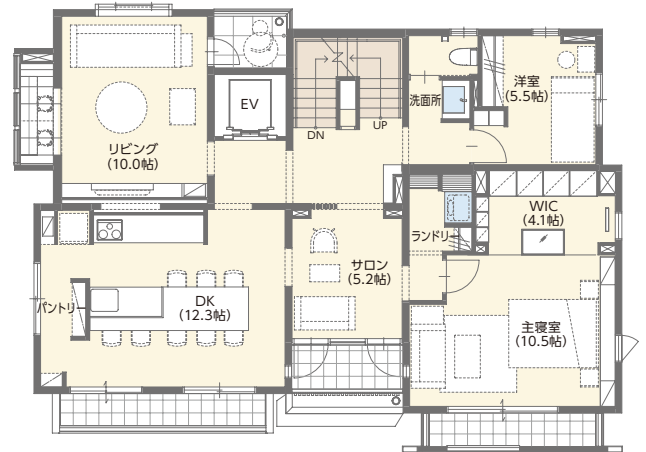

大成建設グループのハウスメーカー

大成建設ハウジング

TAISEI

For a Lively World

1階 リフォーム店舗とコンパクトな賃貸提案のフロア

店舗を想定した室内では、実際にリフォームのご相談やご提案を行っております。また、賃貸空間ではコンパクトな空間を有効に活用するアイデアをご確認いただけます。

2階 生活を豊かにする空間提案と生活提案のフロア

バーを併設したリビングに加え、上質感だけでなく、利便性を備えたダイニングキッチンや奥様目線の癒し空間・収納空間などをご覧ください。

3階 オトコの夢が詰まった贅沢な生活空間

ご主人の書斎をイメージしたプレジデントルームと併設したゴルフ練習スペースの他、パルコンの躯体性能を活かしたシアターバスルームをご覧ください。

リニューアル前の幕張展示場。パルコンの堅牢な躯体を活かし外装を変更することで、新築のように生まれ変わりました。

案内図

〒262-0032

千葉県千葉市花見川区幕張町5-417-7 幕張ハウジングパーク内

TEL 043-274-9281 FAX 043-274-9280