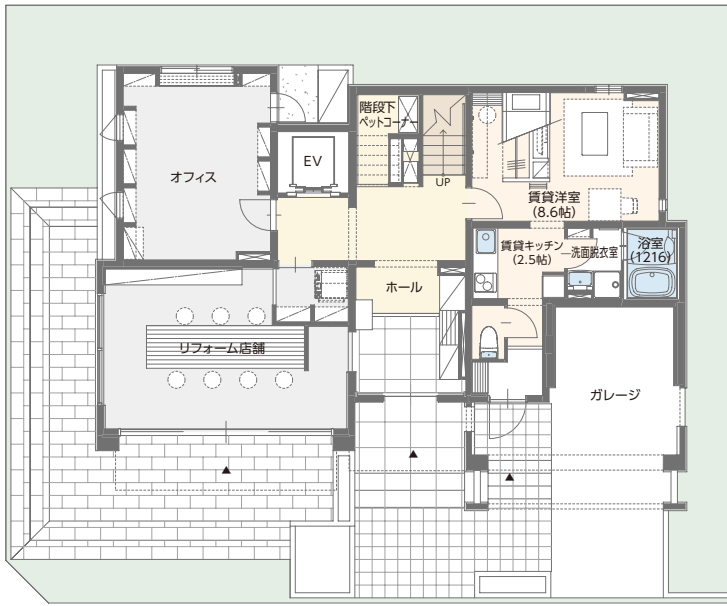

男性目線の趣味空間と女性目線の生活提案を備えた、
都市型賃貸・店舗併用住宅

「パルコンスイッチ」幕張展示場

2019年4月リニューアルオープンのご案内

Palcon

～永く住むことのできる「コンクリート住宅」ならではの、様々な生活提案～

- Point1 リフォーム店舗の併設と、パルコンのリフォームをご提案いたします。
- Point2 つかず、離れず、家族の距離感を考えた空間構成と生活をご提案いたします。
- Point3 パルコンの性能を活かしたパルコンならではの「できること」をご提案いたします。

大成建設グループのハウスメーカー

大成建設ハウジング

TAISEI

For a Lively World

1階 リフォーム店舗とコンパクトな賃貸提案のフロア

店舗を想定した室内では、実際にリフォームのご相談やご提案を行っております。また、賃貸空間ではコンパクトな空間を有効に活用するアイデアをご確認いただけます。

2階 生活を豊かにする空間提案と生活提案のフロア

バーを併設したリビングに加え、上質感だけでなく、利便性を備えたダイニングキッチンや奥様目線の癒し空間・収納空間などをご覧ください。

3階 オトコの夢が詰まった贅沢な生活空間

ご主人の書斎をイメージしたプレジデントルームと併設したゴルフ練習スペースの他、パルコンの躯体性能を活かしたシアターバスルームをご覧ください。

リニューアル前の幕張展示場。パルコンの堅牢な躯体を活かし外装を変更することで、新築のように生まれ変わりました。

案内図

〒262-0032

千葉県千葉市花見川区幕張町5-417-7 幕張ハウジングパーク内

TEL 043-274-9281 FAX 043-274-9280