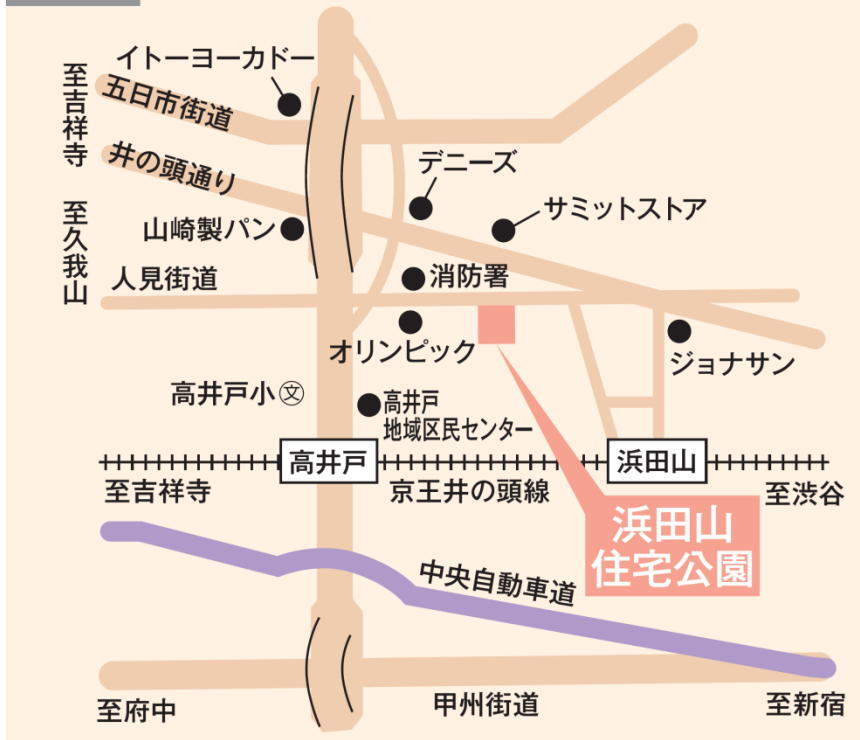

浜田山展示場（東京都杉並区）

案内図

■所在地

〒168-0072

東京都杉並区高井戸東3-16 浜田山住宅公園内

TEL 03-3335-5911

■交通

京王井の頭線「浜田山駅」徒歩5分