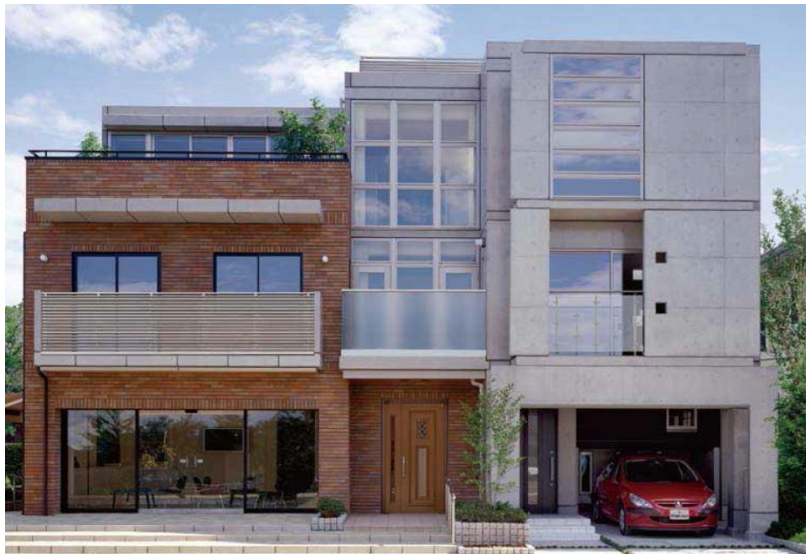

幕張展示場 (千葉県千葉市)

- 所在地
〒262-0032
千葉県千葉市花見川区幕張町5-417-7
幕張ハウジングパーク内
TEL 043-274-9281

- 交通
JR「幕張駅」・京成線「京成幕張駅」徒歩15分

大成建設グループのハウスメーカー

大成建設ハウジング

For a Lively World