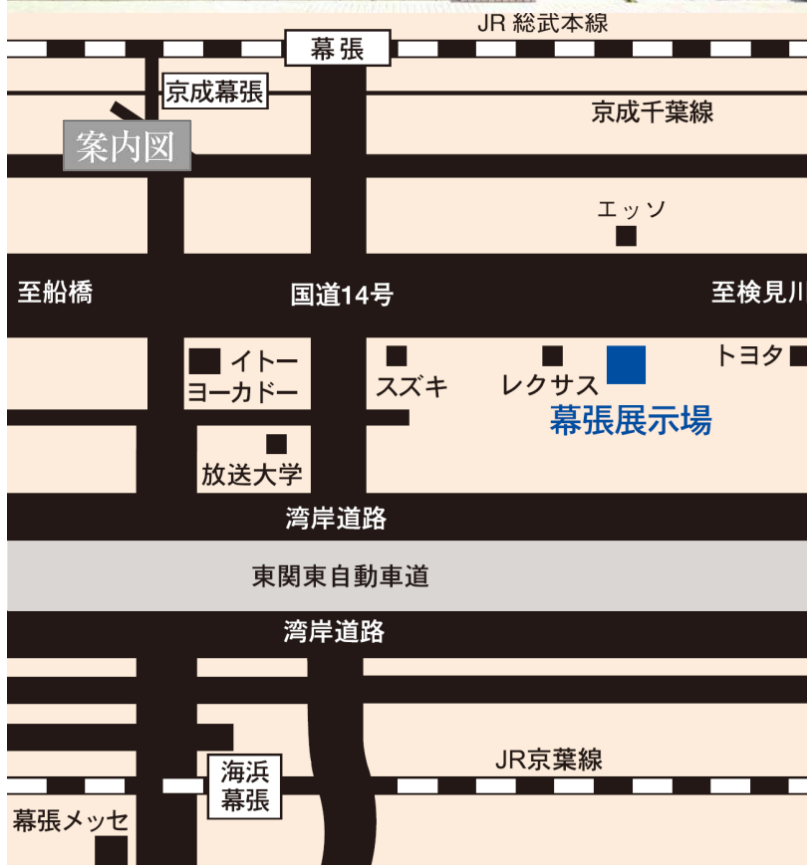

幕張展示場 (千葉県千葉市)

- 所在地
〒262-0032
千葉県千葉市花見川区幕張町5-417-7
幕張ハウジングパーク内
TEL 043-274-9281

- 交通
JR「幕張駅」・京成線「京成幕張駅」徒歩15分

大成建設グループのハウスメーカー

大成建設ハウジング

For a Lively World