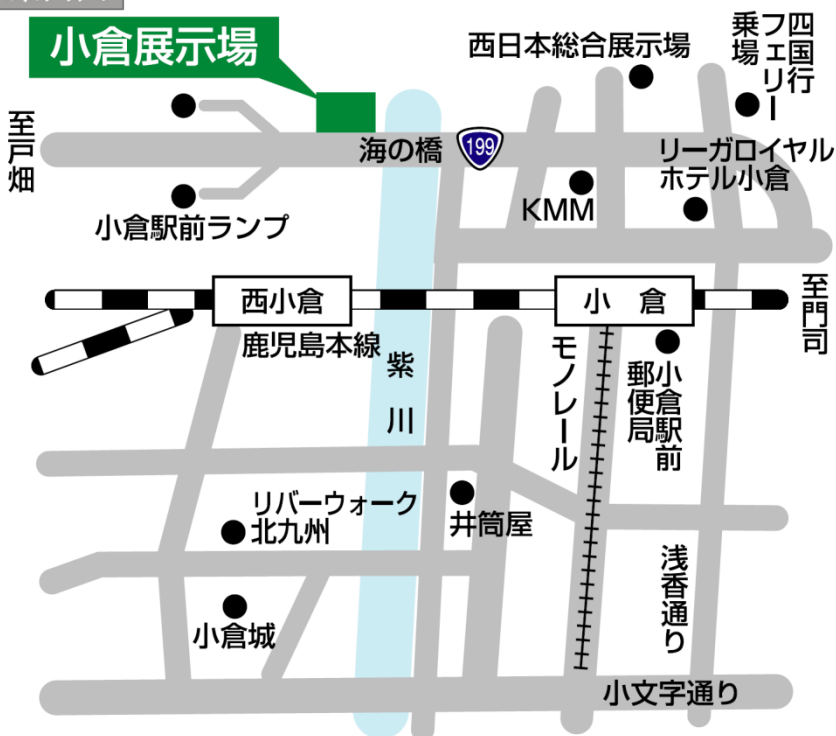

小倉展示場 (福岡県北九州市)

案内図

■所在地

〒803-0803

福岡県北九州市小倉北区許斐町1 RKB住宅展 小倉北内

TEL 093-583-3737

■交通

JR「小倉」駅北口より徒歩8分

お車の場合:北九州市都市高速「小倉駅北ランプ」近く

大成建設グループのハウスメーカー

大成建設ハウジング

For a Lively World